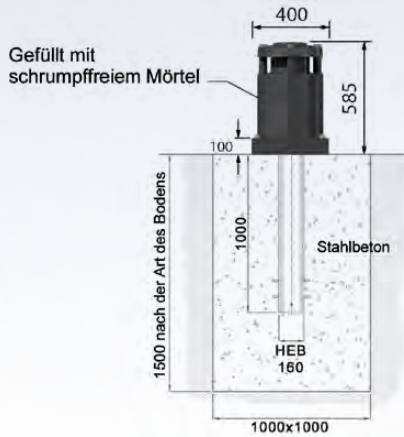

ROCHELONGUE

URBINO B7

TYPHON

ROCHELONGUE feststehender Abwehrpoller

Metallisierter, lackierter Guss.
Wegen der Installation bitte rückfragen.
Design J.M. Wilmotte

Linie URBINO feststehender Abwehrpoller

Metallisierter lackierter Guss.
Wegen der Installation bitte rückfragen.
Design J.M. Wilmotte

TYPHON 15 feststehender Abwehrpoller

Auch erhältlich mit Stromentnahme.
Metallisierter, lackierter Guss.
Option: Schild.
Wegen der Installation bitte rückfragen.

GHM Eclatec GmbH

LED Leuchten

Moderne Stadtmöbel