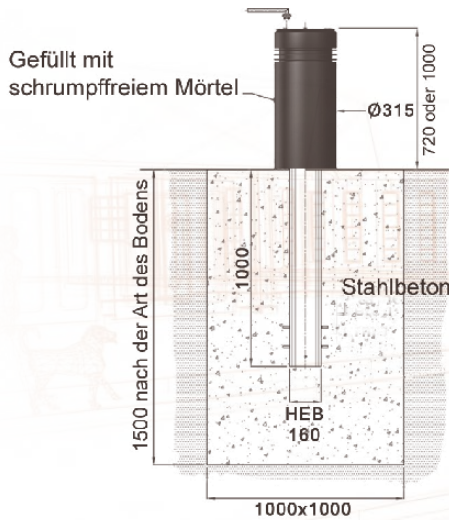

ROCHELONGUE

URBINO B7

TYPHON

ROCHELONGUE feststehender Abwehrpoller

Metallisierter, lackierter Guss.
Wegen der Installation bitte rückfragen.
Design J.M. Wilmotte

Linie URBINO feststehender Abwehrpoller

Metallisierter lackierter Guss.
Wegen der Installation bitte rückfragen.
Design J.M. Wilmotte

TYPHON 15 feststehender Abwehrpoller

Auch erhältlich mit Stromentnahme.
Metallisierter, lackierter Guss.
Option: Schild.
Wegen der Installation bitte rückfragen.

GHM Eclatec GmbH

LED Leuchten

Moderne Stadtmöbel