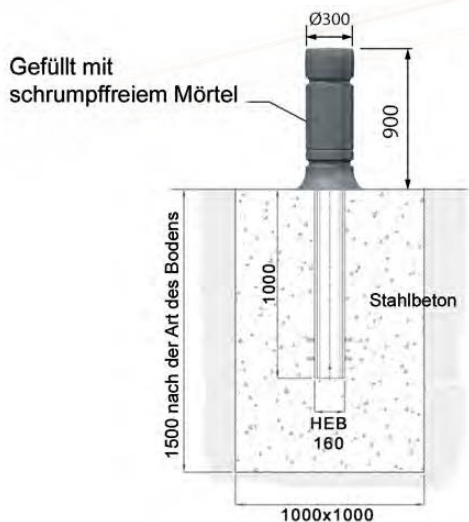

ROCHELONGUE

URBINO B7

TYPHON

ROCHELONGUE feststehender Abwehrpoller

Metallisierter, lackierter Guss.
Wegen der Installation bitte rückfragen.
Design J.M. Wilmotte

Linie URBINO feststehender Abwehrpoller

Metallisierter lackierter Guss.
Wegen der Installation bitte rückfragen.
Design J.M. Wilmotte

TYPHON 15 feststehender Abwehrpoller

Auch erhältlich mit Stromentnahme.
Metallisierter, lackierter Guss.
Option: Schild.
Wegen der Installation bitte rückfragen.

GHM Eclatec GmbH

LED Leuchten

Moderne Stadtmöbel